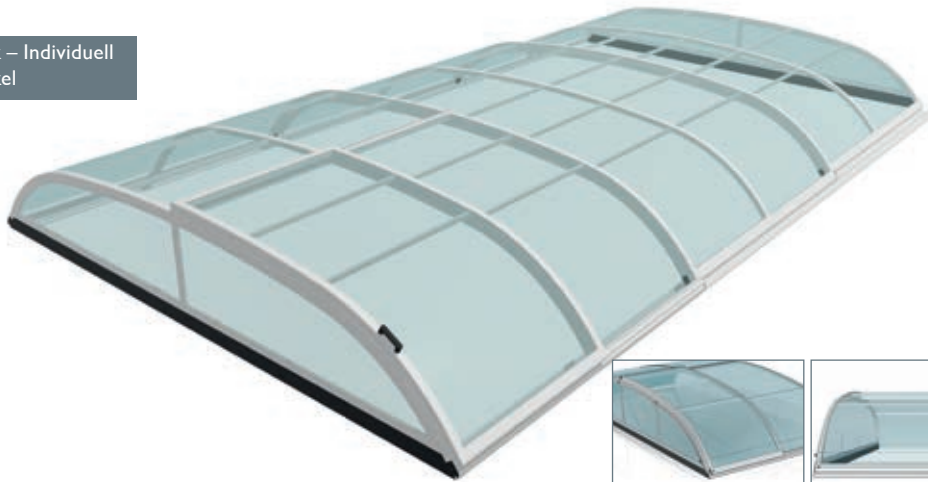

Pooltak Nova – Lav takhøyde

Skyvbart bassengtak i fire standardstørrelser

Individuell seksjonslåsing med flate skinner.
Leveres som byggesett eller i ferdigmonterte seksjoner.

Barnesikkert bassengtak – Individuell seksjonslåsing med nøkkel

Nova har skyvedør som standard. Døren kan monteres på valgfri side av den høyeste seksjonen.

Nova-serien er vår standardserie til bassengtak med lav takhøyde.

Nova passer alle standardbassenger både med og uten bassengkant. Modellserien er meget populær og oppfyller alle krav som kan stilles til et bassengtak, samt har en elegant og robust konstruksjon.

Nova er et barnesikkert bassengtak med lås og modellserien passer spesielt godt for deg som er ute etter et lavt og stilrent bassengtak, som ikke tar for stor plass i hagen. Til tross for lav høyde er det god plass til å svømme under taket.

Seksjonene er ikke heftet sammen i hverandre og bassengtaket kan f. eks. være åpent på midten. Når bassengtaket er stengt, er det barnesikkert og kan kun åpnes med nøkkel. Nova er utstyrt med flate skinner med en høyde på 20 mm.