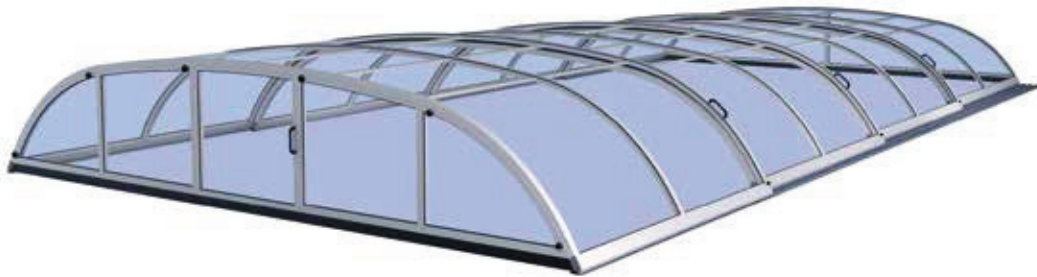

Nova Comfort

Bestilles etter mål

Leveres i ferdigmonterte seksjoner

Ønskes det bassengtak fra standardseriene Nova Comfort, men vil ha det i andre mål enn det som er standard? Ikke noe problem, Nova Comfort som målbestilt modell, kan det leveres etter ønske!

Nova Comfort kan tilpasses et basseng både med og uten romersk trapp. Nova Comfort har automatisk seksjonslåsing og ekstra flat komfortskinne med en høyde på kun 12 mm.

Målbestilte Nova Comfort har forsterkede gavler sammenlignet med Nova Comfort-serien levert flatpakket.

Spesifikasjoner

Yttermål bassengtak

- Bredde: 350-575 cm
- Lengde: 600-1400 cm
- Høyde: 82-99 cm
- Profiler: 44/40 mm søveloksert aluminium, antrasittgrå (RAL 7016) eller hvit (RAL 9010) uten pristillegg
- Skinner: Søvelokserte (aluminium) ekstra flate komfortskinner, høyde 12 mm
- Paneler: Dobbeltvegget kanalplast (PC*, 6 mm) eller klarplast (PC*, 3 mm) mot pristillegg
- Låseanordning: Automatisk seksjonslåsing med nøkkel

* PC: Polykarbonatplast

** For å kunne skyve bassengtaket forbi bassengstige eller andre fastmonterte gjenstander på en lettvinnt måte

Nova Comfort med søvelokserte aluminiumsprofiler og paneler i klarplast.