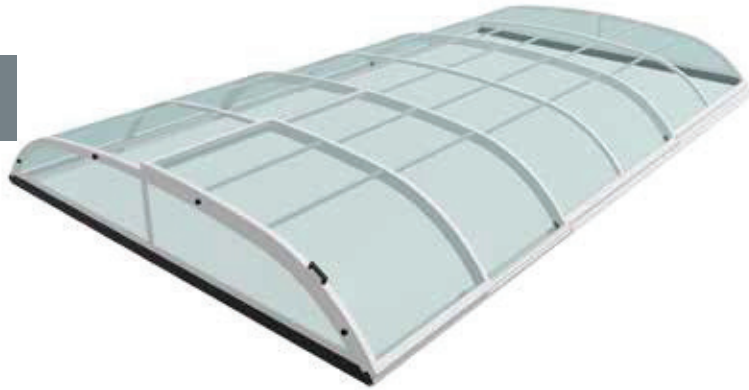

Bassengtak Nova Comfort – Lav takhøyde

Skyvbart bassengtak – Aluminium eller antrasittgrå farge

Automatisk seksjonslåsing med ekstra flate komfortskinner.
Leveres flatpakket som byggesett eller i ferdigmonterte seksjoner.

Barnesikkert bassengtak
– automatisk seksjonslåsing
med nøkkel

Nova Comfort-serien, i aluminium eller antrasittgrå farge, er vår eksklusive standardserie til bassengtak med lav takhøyde, utstyrt med automatisk seksjonslåsing og ekstra flate komfortskinner.

Nova Comfort passer alle standardbassenger både med og uten bassengsarg. Modellserien er meget populær og oppfyller alle krav som kan stilles til et bassengtak, samt har en elegant og robust konstruksjon. Nova Comfort-serien leveres i syv standardstørrelser, men kan også bestilles etter mål mot pristillegg.

Nova Comfort er et barnesikkert bassengtak og modellserien passer spesielt godt for deg som er ute etter et lavt og stilrent bassengtak, som ikke tar for stor plass i hagen. Til tross for lav høyde er det god plass til å svømme under taket.